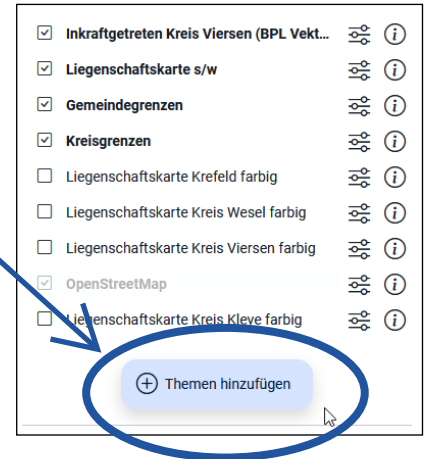

Links

» [GEOPORTAL NIEDERRHEIN](#)

2.) Adresse eingeben:

+ Suche starten:

+ gefundene Adresse bestätigen:

3.) das aktuelle Planungsrecht für den Bereich ist nun durch einen **Klick in den Geltungsbereich** einsehbar in der **Infobox**:

Referenzdokumente können nun heruntergeladen werden:

4.) Über die Abfrage der aktuellen Bebauungspläne hinaus, stehen weitere Fachdaten zur Verfügung:

- zur Einsicht in den Flächennutzungsplan der Stadt Nettetal ist das hinzuladen der Fachdaten notwendig, sowie die Darstellung des Rasterbildes empfehlenswert:

5.) Um die Darstellung übersichtlicher zu gestalten, empfiehlt es sich, die Reihenfolge und die Transparenz des Layers anzupassen:

- die Layer können mit gedrückter und gehaltener linker Maustaste beliebig verschoben werden