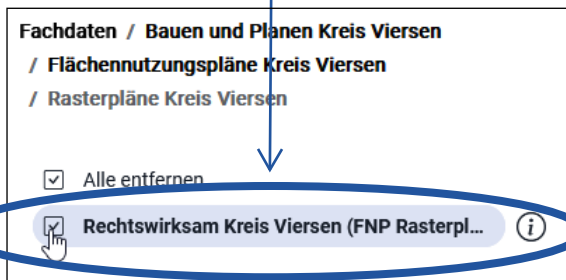

Links

» [GEOPORTAL NIEDERRHEIN](#)

2.) Adresse eingeben:

+ Suche starten:

+ gefundene Adresse bestätigen:

3.) das aktuelle Planungsrecht für den Bereich ist nun durch einen **Klick in den Geltungsbereich** einsehbar in der **Infobox**:

Referenzdokumente können nun heruntergeladen werden:

4.) Über die Abfrage der aktuellen Bebauungspläne hinaus, stehen weitere Fachdaten zur Verfügung:

- zur Einsicht in den Flächennutzungsplan der Stadt Nettetal ist das hinzuladen der Fachdaten notwendig, sowie die Darstellung des Rasterbildes empfehlenswert:

5.) Um die Darstellung übersichtlicher zu gestalten, empfiehlt es sich, die Reihenfolge und die Transparenz des Layers anzupassen:

- die Layer können mit gedrückter und gehaltener linker Maustaste beliebig verschoben werden