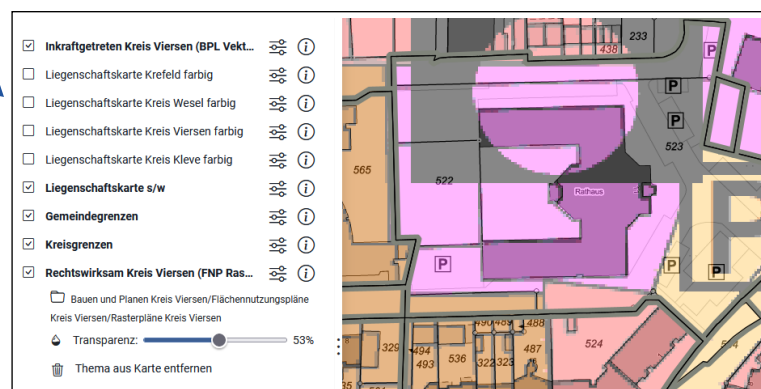

4.) Über die Abfrage der aktuellen Bebauungspläne hinaus, stehen weitere Fachdaten zur Verfügung:

- zur Einsicht in den Flächennutzungsplan der Stadt Nettetal ist das hinzuladen der Fachdaten notwendig, sowie die Darstellung des Rasterbildes empfehlenswert:

5.) Um die Darstellung übersichtlicher zu gestalten, empfiehlt es sich, die Reihenfolge und die Transparenz des Layers anzupassen:

- die Layer können mit gedrückter und gehaltener linker Maustaste beliebig verschoben werden

- die Transparenz kann individuell angepasst werden, wenn man auf dieses Symbol neben dem Layer klickt: