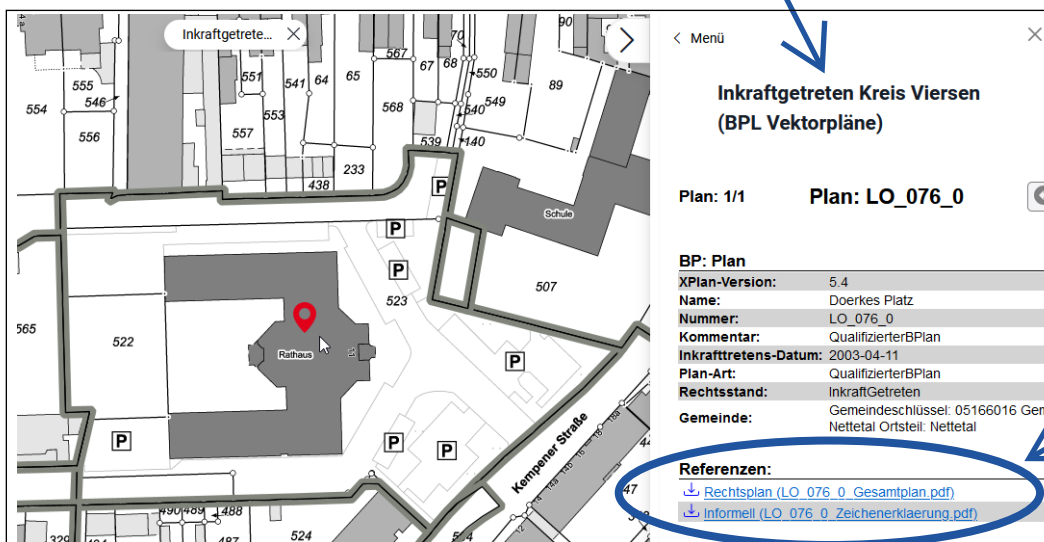

# Anleitung: Abfrage des aktuellen Planungsrechts im Geoportal Niederrhein

Stand: Dezember 2024

1.) Öffnen des Geoportals Niederrhein mithilfe des links auf der Internetseite der Stadt Nettetal:

https://geoportal-niederrhein.de/Verband/?Map/layerIds=200370,29105,29106,29107,29108,20071,20070,20705&visibility=true,true,true,true,true,true,true,true&transparency=0,0,0,0,0,0,0,0&Map/center=[308017.3332363196,5687800.831541888]&Map/zoomLevel=4#

Links

» [GEOPORTAL NIEDERRHEIN](#)

2.) Adresse eingeben:

+ Suche starten:

+ gefundene Adresse bestätigen:

3.) das aktuelle Planungsrecht für den Bereich ist nun durch einen **Klick in den Geltungsbereich** einsehbar in der **Infobox**:

Referenzdokumente können nun heruntergeladen werden:

4.) Über die Abfrage der aktuellen Bebauungspläne hinaus, stehen weitere Fachdaten zur Verfügung:

- zur Einsicht in den Flächennutzungsplan der Stadt Nettetal ist das hinzuladen der Fachdaten notwendig, sowie die Darstellung des Rasterbildes empfehlenswert:

5.) Um die Darstellung übersichtlicher zu gestalten, empfiehlt es sich, die Reihenfolge und die Transparenz des Layers anzupassen:

- die Layer können mit gedrückter und gehaltener linker Maustaste beliebig verschoben werden