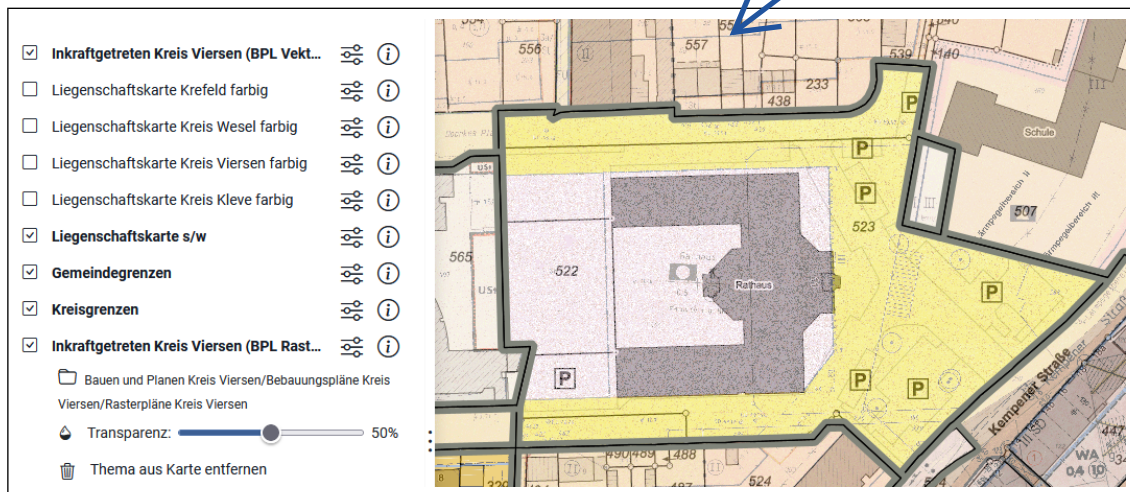

Referenzdokumente können nun heruntergeladen werden:

4.) Über die Abfrage der aktuellen Bebauungspläne hinaus, stehen weitere Fachdaten zur Verfügung:

- zur Einsicht in den Flächennutzungsplan der Stadt Nettetal ist das hinzuladen der Fachdaten notwendig, sowie die Darstellung des Rasterbildes empfehlenswert:

5.) Um die Darstellung übersichtlicher zu gestalten, empfiehlt es sich, die Reihenfolge und die Transparenz des Layers anzupassen:

- die Layer können mit gedrückter und gehaltener linker Maustaste beliebig verschoben werden

- die Transparenz kann individuell angepasst werden, wenn man auf dieses Symbol  neben dem Layer klickt:

6.) Wie für den Flächennutzungsplan in Punkt 5.) beschrieben, können auch für die Bebauungspläne Rasterbilder angezeigt werden, indem die entsprechenden Fachdaten hinzugeladen werden: