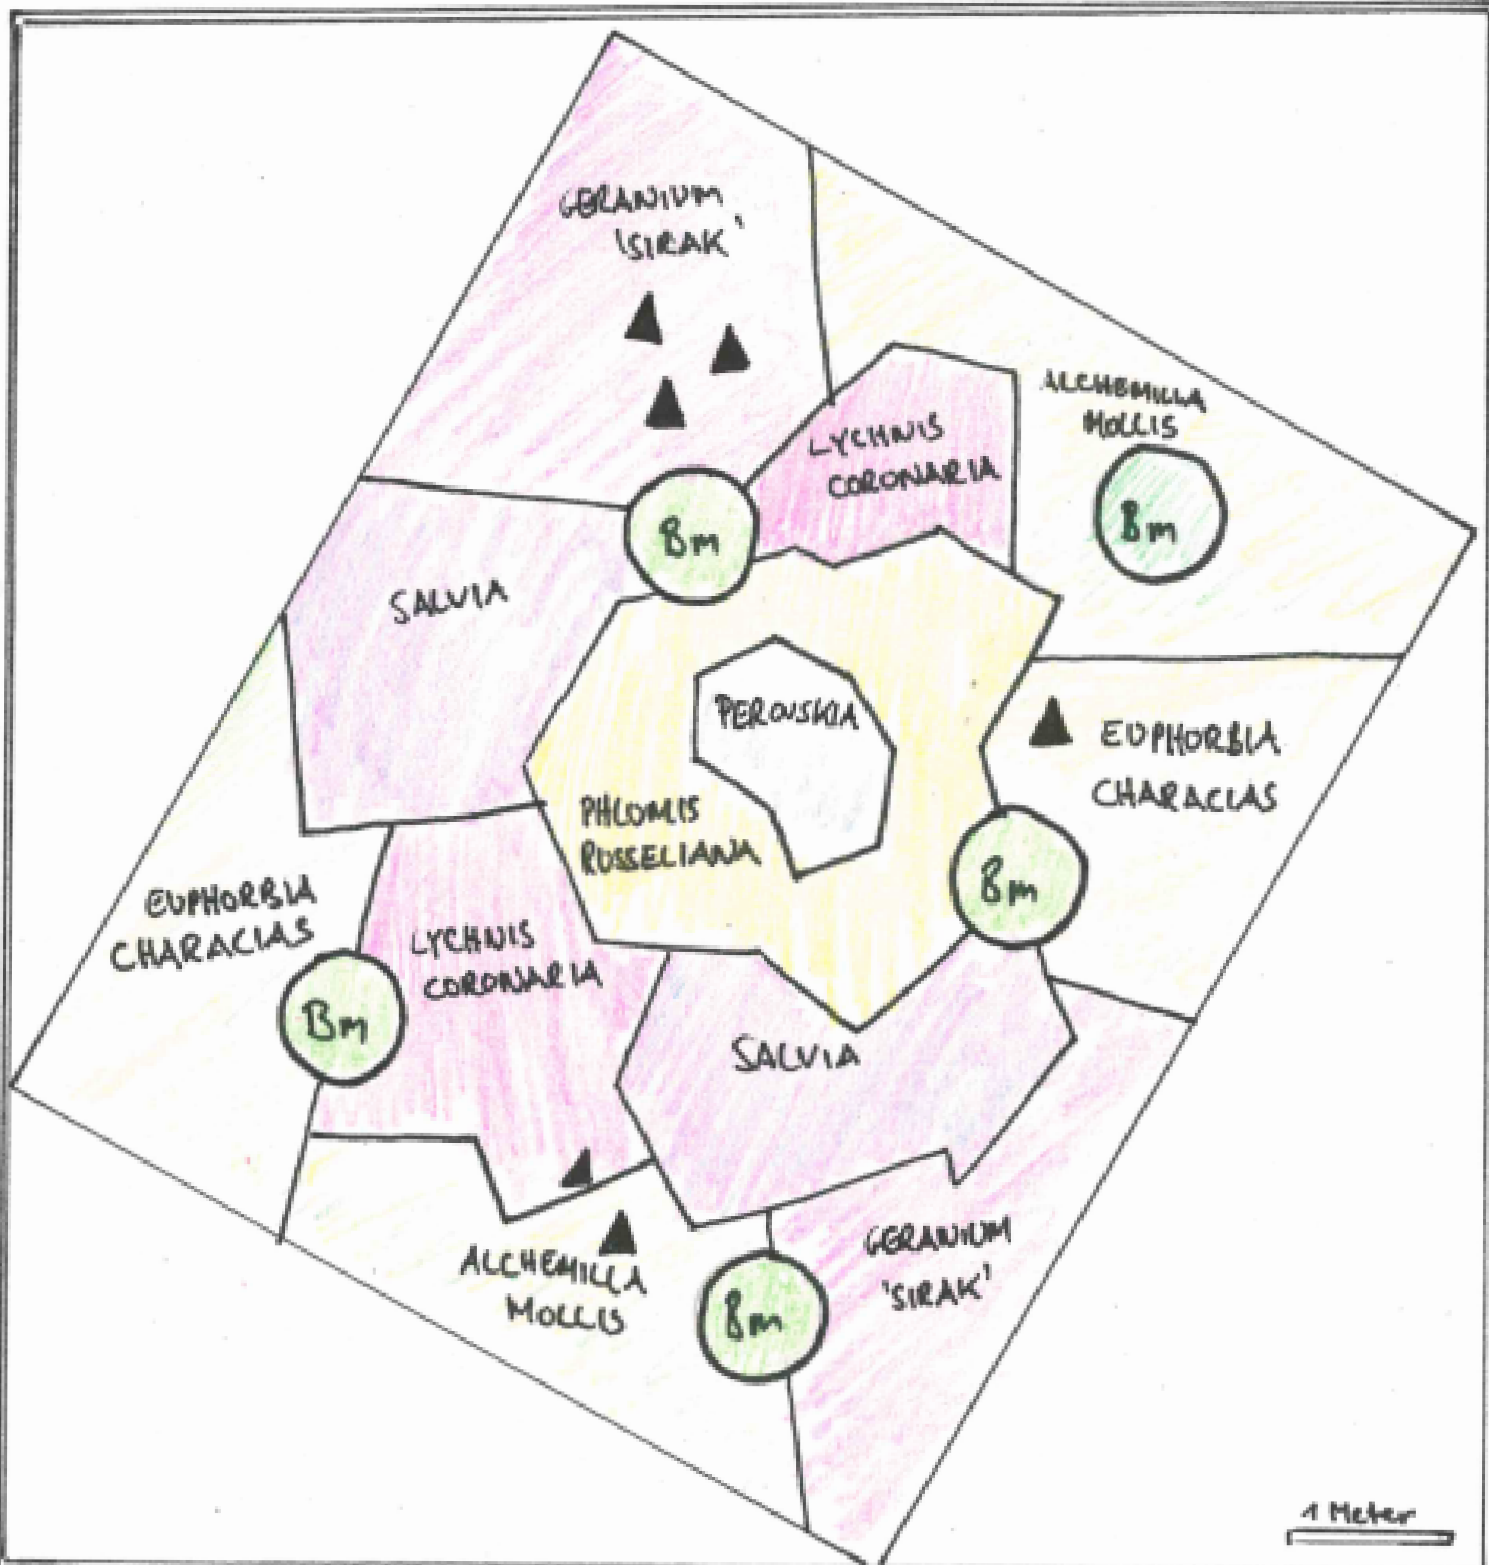

GESTALTUNGSDIEE HUBERTUSPLATZ SCHAAF

8m BRIZA MEDIA
▲ VERBASCUM